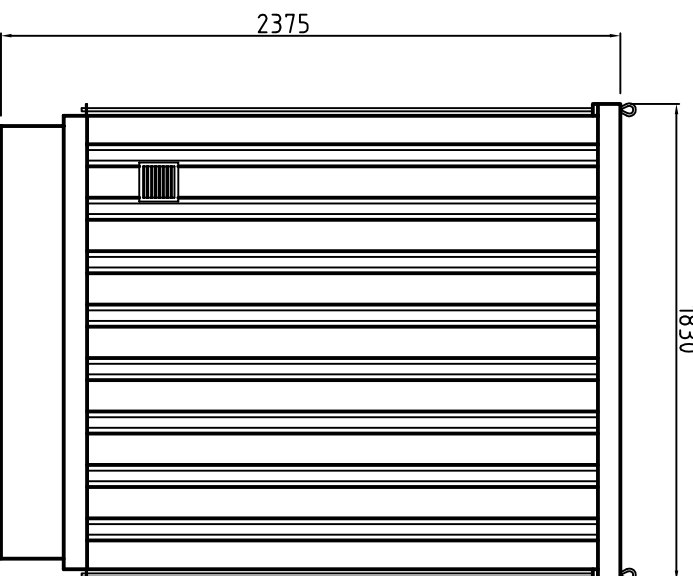

Linker zij-aanzicht

Vooraanzicht

Rechter zij-aanzicht

COPYRIGHT ZONDER SCHRIFTELIJKE TOESTEMMING VAN HILTRA BARNEVELD IS VERDERE VERSPREIDING IN WELKE FORM DAN OOK VERBODEN

Project: CC-MB2-iso-002

.....

Onderwerp: CC-MB2-iso 1100 liter

Tek.nr.: CC-MB2-iso-002

Offertennr.:

REV.: A

Tek.formaat: A3

Schaal: 1:30

Getekend: HVP

Datum: 16-07-2009

Hiltru