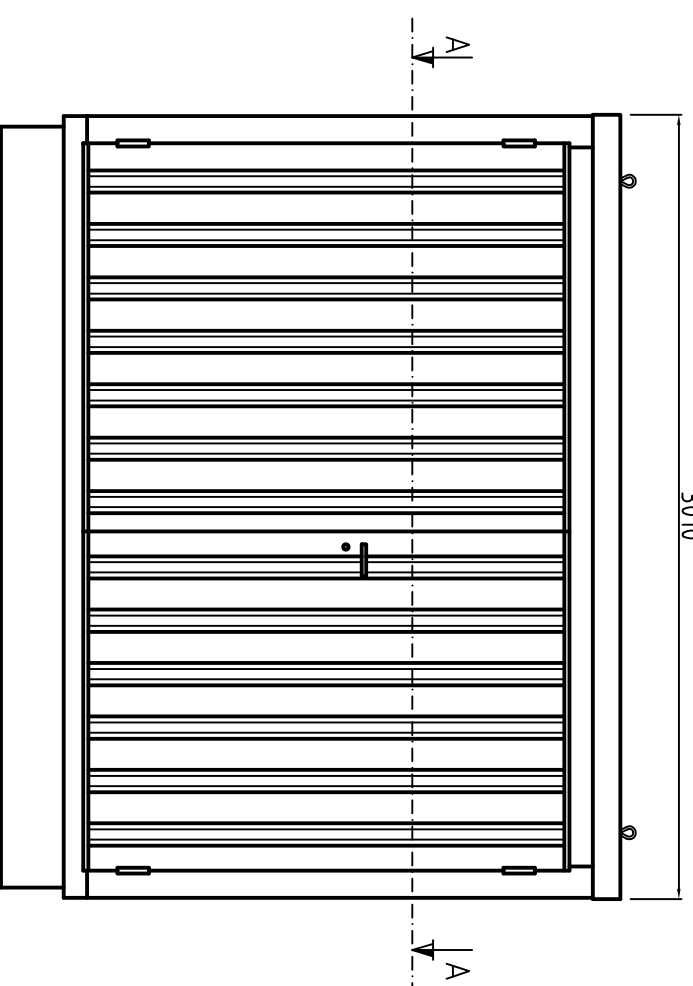

Linker zij-aanzicht

Vooraanzicht

Rechter zij-aanzicht

COPYRIGHT ZONDER SCHRIFTELIJKE TOESTEMMING VAN HILTRA BARNEVELD IS VERDERE VERSPREIDING IN WELKE FORM DAN OOK VERBODEN

Project: CC-MB2-iso-002

.....

Onderwerp: CC-MB2-iso 1100 liter

Tek.nr.: CC-MB2-iso-002

Offertennr.:

REV.: A

Tek.formaat: A3

Schaal: 1:30

Getekend: HVP

Datum: 16-07-2009

Hiltru