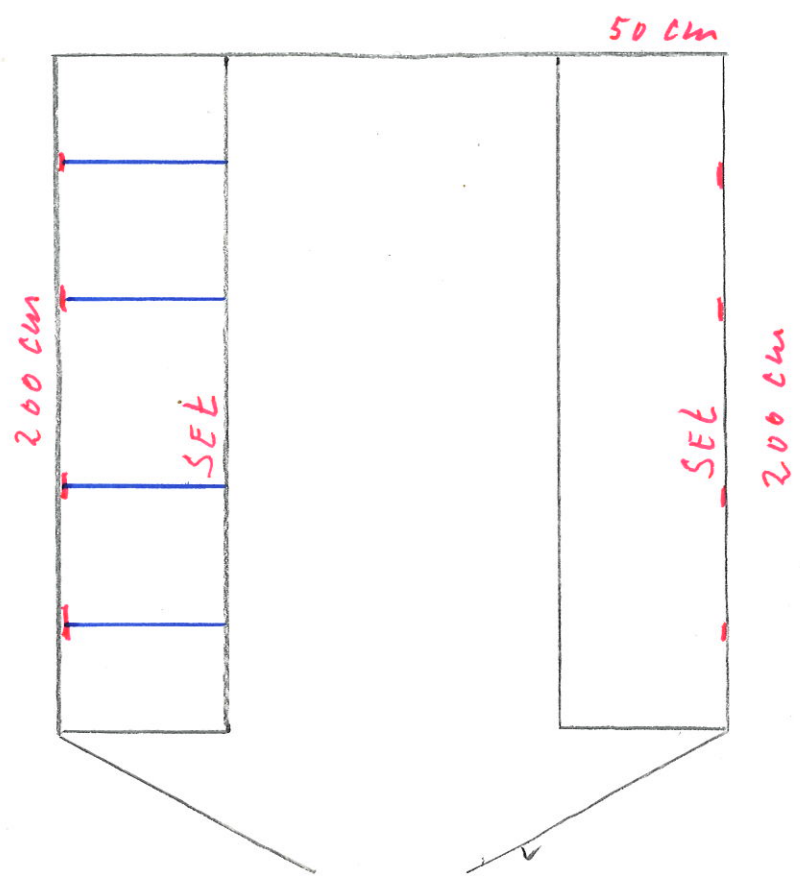

# MDL 2-B

## LEGbonden sets - mogelijkheden -

- = STAANDER

| = ARM

Belasting:  
 120 kg/m<sup>2</sup>  
 (verdeeld)

**Hiltra Barneveld B.V.**  
 Compagnieweg 16  
 3771 NH Barneveld  
 Tel.: 0342-404160  
 Fax: 0342-404169