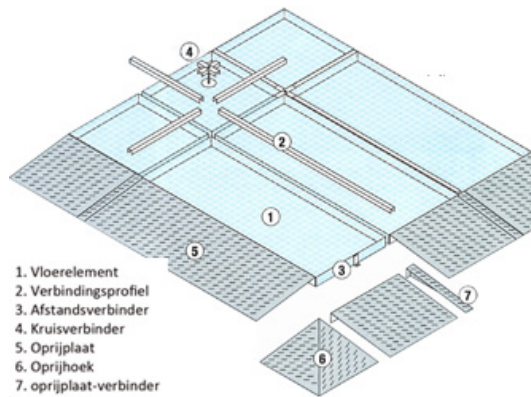

Aangemaakt op: 17-06-2026
18:09:38 | Technische wijzigingen en
onvolkomenheden zijn voorbehouden

PRODUCTINFORMATIEBLAD Hiltra®: Hiltra koppelvloer systeemoverzicht

Maatvoering Hiltra koppelvloer systeemoverzicht

Artikelnummer	999999995
Systeemonderdelen	7x vloerelement, 5x koppelstuk, 5x ooprijplaat