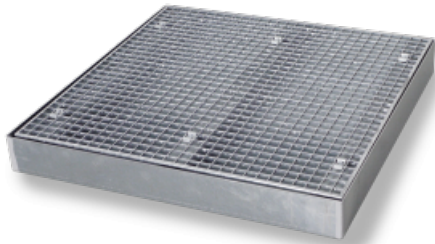

Hiltru Barneveld b.v.
Compagnieweg 14-16
NL-3771 NH Barneveld
+ 31 (0)342-404160

www.hiltru.com
info@hiltru.com

Aangemaakt op: 17-06-2026
18:09:38 | Technische wijzigingen en
onvolkomenheden zijn voorbehouden

PRODUCTINFORMATIEBLAD Hiltru®: Koppelvloerelement model FW 3 ~ (1 m²)

Maatvoering Koppelvloerelement model FW 3 ~ (1 m²)

Artikelnummer	8303
Afmeting LxBxH uitwendig	1000 x 1000 x 118 mm
Opvangcapaciteit	83 liter
Gewicht	ca. 66 kg
Vloerbelasting	6500 kg/m²
Wieldrukbelasting	600 kg (20x20 cm)
Materiaal	uit verzinkt staal 3 mm S235JR