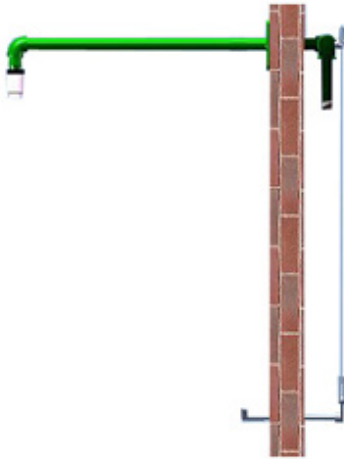

Hiltru Barneveld b.v.
Compagnieweg 14-16
NL-3771 NH Barneveld
+ 31 (0)342-404160

www.hiltru.com
info@hiltru.com

Aangemaakt op: 02-04-2026
14:46:40 | Technische wijzigingen en
onvolkomenheden zijn voorbehouden

PRODUCTINFORMATIEBLAD Hiltru®: Hiltru® nooddouche MBS100 DDM

Maatvoering Hiltru® nooddouche MBS100 DDM

Artikelnummer	999999979
Materiaal	Staal met een kunststof douchekop
Leidingwerk	RVS
Bediening	RVS duwhendel
Wateropbrengst	80 ltr/min. (2 Bar G)
Wateraanvoer	1" BSP inwendig schroefdraad
Wandbevestiging	RVS muurplaat