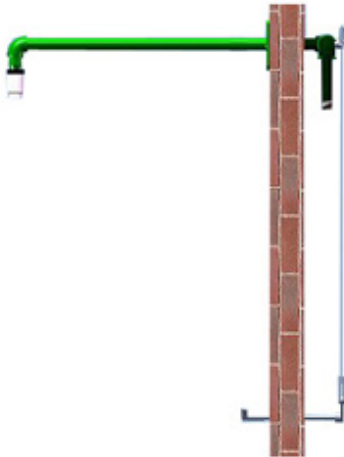

Hiltru Barneveld b.v.
Compagnieweg 14-16
NL-3771 NH Barneveld
+ 31 (0)342-404160

www.hiltru.com
info@hiltru.com

Aangemaakt op: 02-04-2026
14:46:40 | Technische wijzigingen en
onvolkomenheden zijn voorbehouden

PRODUCTINFORMATIEBLAD Hiltru®: Hiltru® nooddouche MB100 DDM

Maatvoering Hiltru® nooddouche MB100 DDM

Artikelnummer	999999979
Materiaal	Staal met een kunststof douchekop
Leidingwerk	Gegalvaniseerd
Bediening	RVS duwhendel
Wateropbrengst	80 ltr/min. (2 Bar G)
Wateraanvoer	1" BSP inwendig schroefdraad
Wandbevestiging	Gegalvaniseerd muurplaat