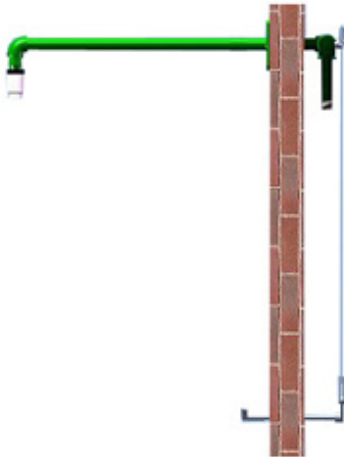

Aangemaakt op: 08-02-2025
13:53:58 | Technische wijzigingen en
onvolkomenheden zijn voorbehouden

PRODUCTINFORMATIEBLAD Hiltru®: Nooddouche MB100 DDM

Maatvoering Nooddouche MB100 DDM

Artikelnummer	999999979
Materiaal	Staal met een kunststof douchekop
Leidingwerk	Gegalvaniseerd
Bediening	RVS duwhendel
Wateropbrengst	80 ltr/min. (2 Bar G)
Wateraanvoer	1" BSP inwendig schroefdraad
Wandbevestiging	Gegalvaniseerd muurplaat

Specificaties Nooddouche MB100 DDM

Oog- en nooddouches voor industriële toepassing voor uitpandige toepassing en bevestiging aan een (buiten) muur. De nooddouche draint automatisch na gebruik leeg! De afsluiter bevindt zich aan de binnenzijde van de muur (waar geen vorst gevaar heerst) en de bediening aan de buitenzijde van de muur. Door dit principe is de nooddouche vorstbeveiligd! Getoonde producten zijn toepasbaar binnen de PGS 15 regelgeving.

Kenmerken:

- Uitvoering conform ANSI Z 358.1 en CE EN 15154.
- Geschikt voor buitentoepassing (wandmontage).
- Oogdouches voorzien van perlators/diffusoren voor een aangename, mousserende en zuurstofrijke waterstraal.
- Perlators/diffusoren voorzien van stofdoppen.
- Schaal oogdouche uit RVS.
- Levering in pakket, montage door opdrachtgever.