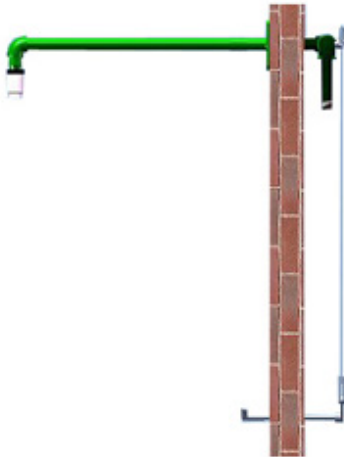

Aangemaakt op: 08-02-2025
13:53:58 | Technische wijzigingen en
onvolkomenheden zijn voorbehouden

PRODUCTINFORMATIEBLAD Hiltru®: Nooddouche MBS100 DDM

Maatvoering Nooddouche MBS100 DDM

Artikelnummer	999999979
Materiaal	Staal met een kunststof douchekop
Leidingwerk	RVS
Bediening	RVS duwhendel
Wateropbrengst	80 ltr/min. (2 Bar G)
Wateraanvoer	1" BSP inwendig schroefdraad
Wandbevestiging	RVS muurplaat

Specificaties Nooddouche MBS100 DDM

Oog- en nooddouches voor industriële toepassing voor uitpandige toepassing en bevestiging aan een (buiten) muur. De nooddouche draint automatisch na gebruik leeg! De afsluiter bevindt zich aan de binnenzijde van de muur (waar geen vorst gevaar heerst) en de bediening aan de buitenzijde van de muur. Door dit principe is de nooddouche vorstbeveiligd! Getoonde producten zijn toepasbaar binnen de PGS 15 regelgeving.

Kenmerken:

- Uitvoering conform ANSI Z 358.1 en CE EN 15154.
- Geschikt voor buitentoepassing (wandmontage).
- Oogdouches voorzien van perlators/diffusoren voor een aangename, mousserende en zuurstofrijke waterstraal.
- Perlators/diffusoren voorzien van stofdoppen.
- Schaal oogdouche uit RVS.
- Levering in pakket, montage door opdrachtgever.