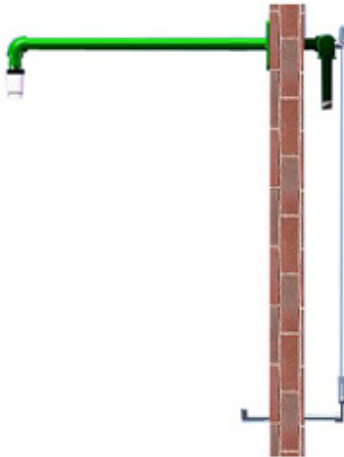

### Maatvoering Nooddouche MBS100 DDM

Artikelnummer	999999979
Materiaal	Staal met een kunststof douchekop
Leidingwerk	RVS
Bediening	RVS duwhendel
Wateropbrengst	80 ltr/min. (2 Bar G)
Wateraanvoer	1" BSP inwendig schroefdraad
Wandbevestiging	RVS muurplaat

### Specificaties Nooddouche MBS100 DDM

Oog- en nooddouches voor industriële toepassing voor uitpandige toepassing en bevestiging aan een (buiten) muur. De nooddouche draint automatisch na gebruik leeg! De afsluiter bevindt zich aan de binnenzijde van de muur (waar geen vorst gevaar heerst) en de bediening aan de buitenzijde van de muur. Door dit principe is de nooddouche vorstbeveiligd! Getoonde producten zijn toepasbaar binnen de PGS 15 regelgeving.

#### Kenmerken:

- Uitvoering conform ANSI Z 358.1 en CE EN 15154.
- Geschikt voor buitentoepassing (wandmontage).
- Oogdouches voorzien van perlators/diffusoren voor een aangename, mousserende en zuurstofrijke waterstraal.
- Perlators/diffusoren voorzien van stofdoppen.
- Schaal oogdouche uit RVS.
- Levering in pakket, montage door opdrachtgever.